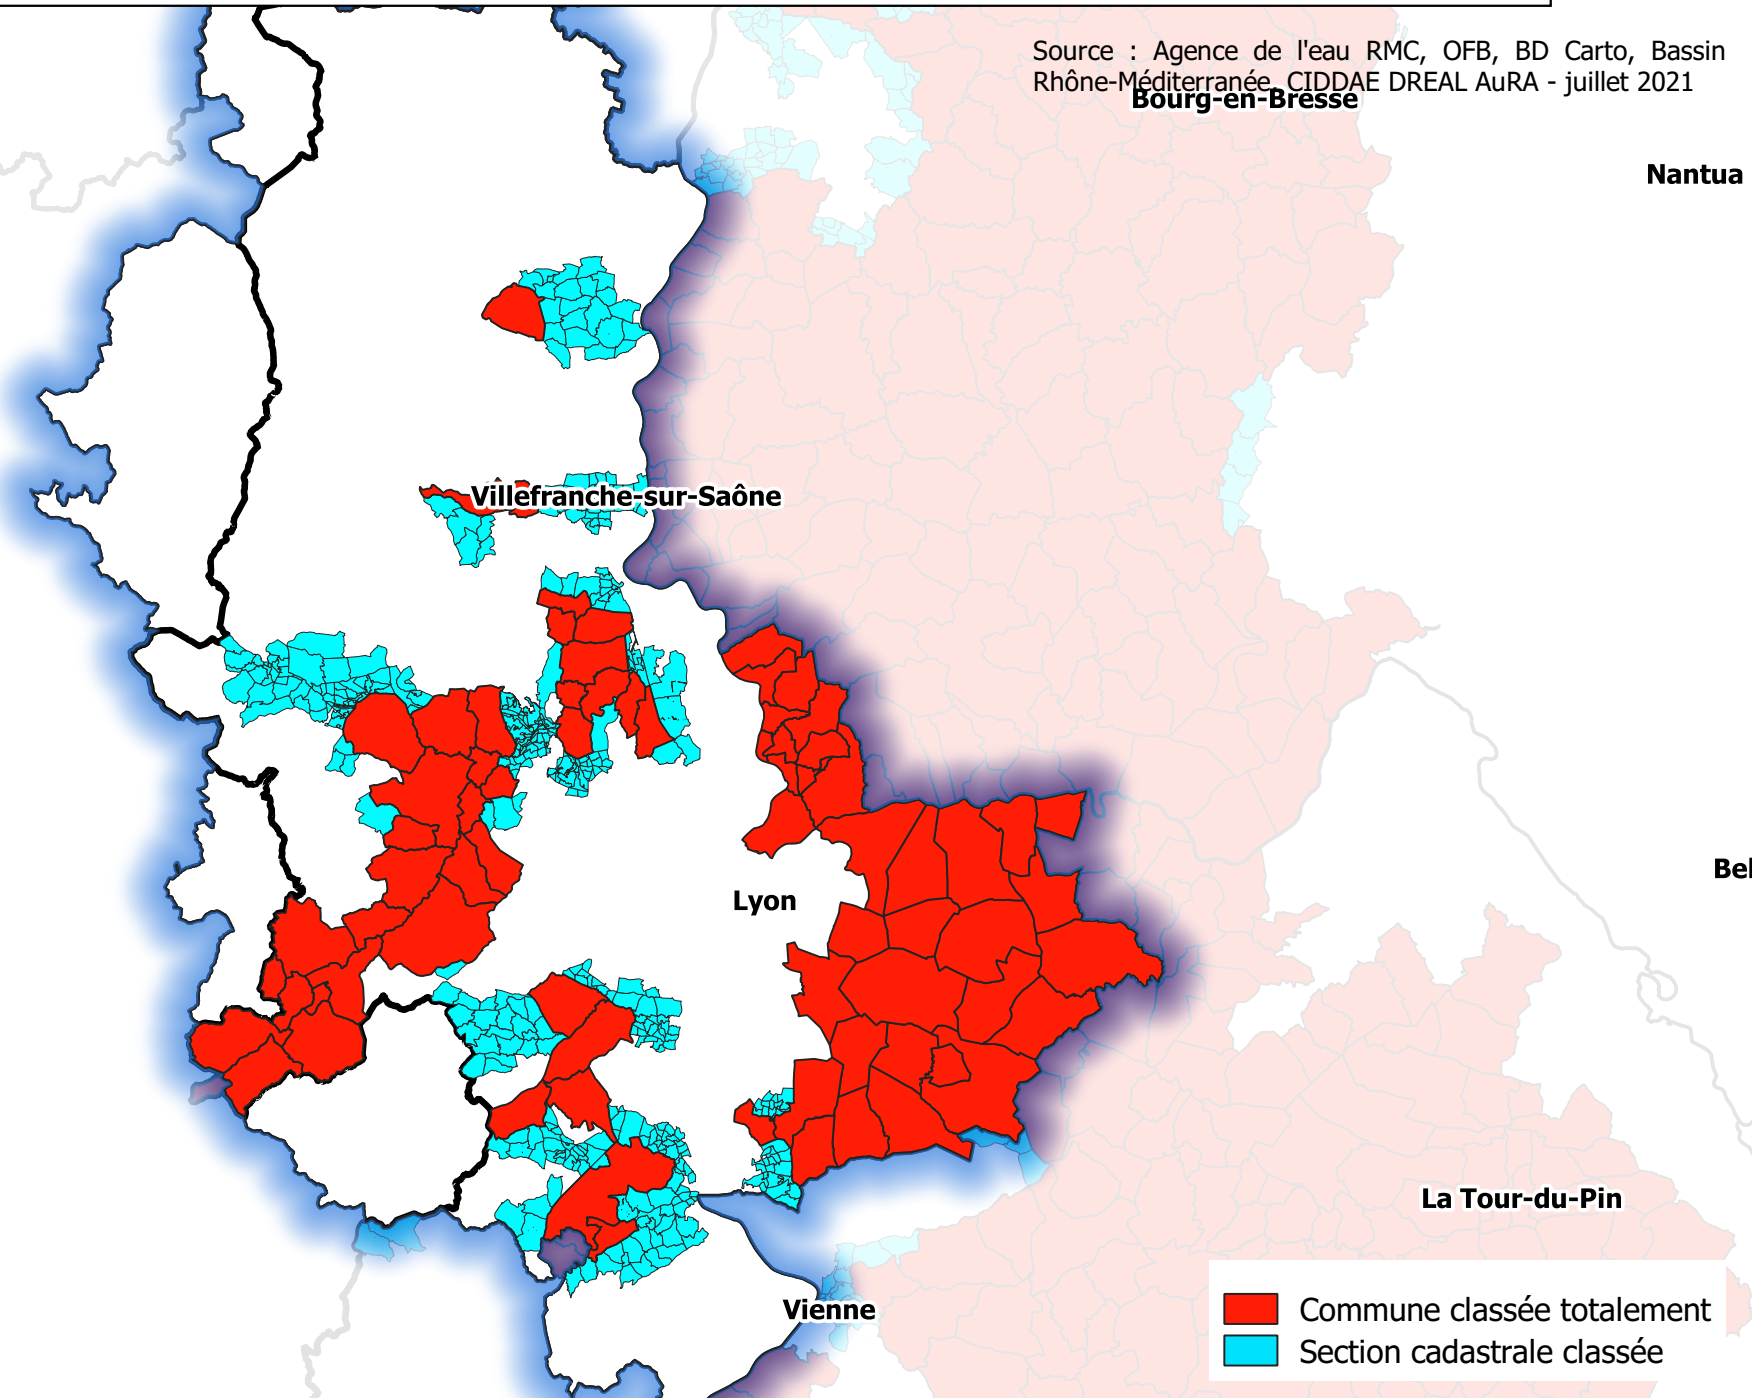

Classement zones vulnérables 2021 - Bassin Rhône-Méditerranée Département du Rhône (69)

Source : Agence de l'eau RMC, OFB, BD Carto, Bassin Rhône-Méditerranée, CIDDAE DREAL AuRA - juillet 2021

- Commune classée totalement
- Section cadastrale classée